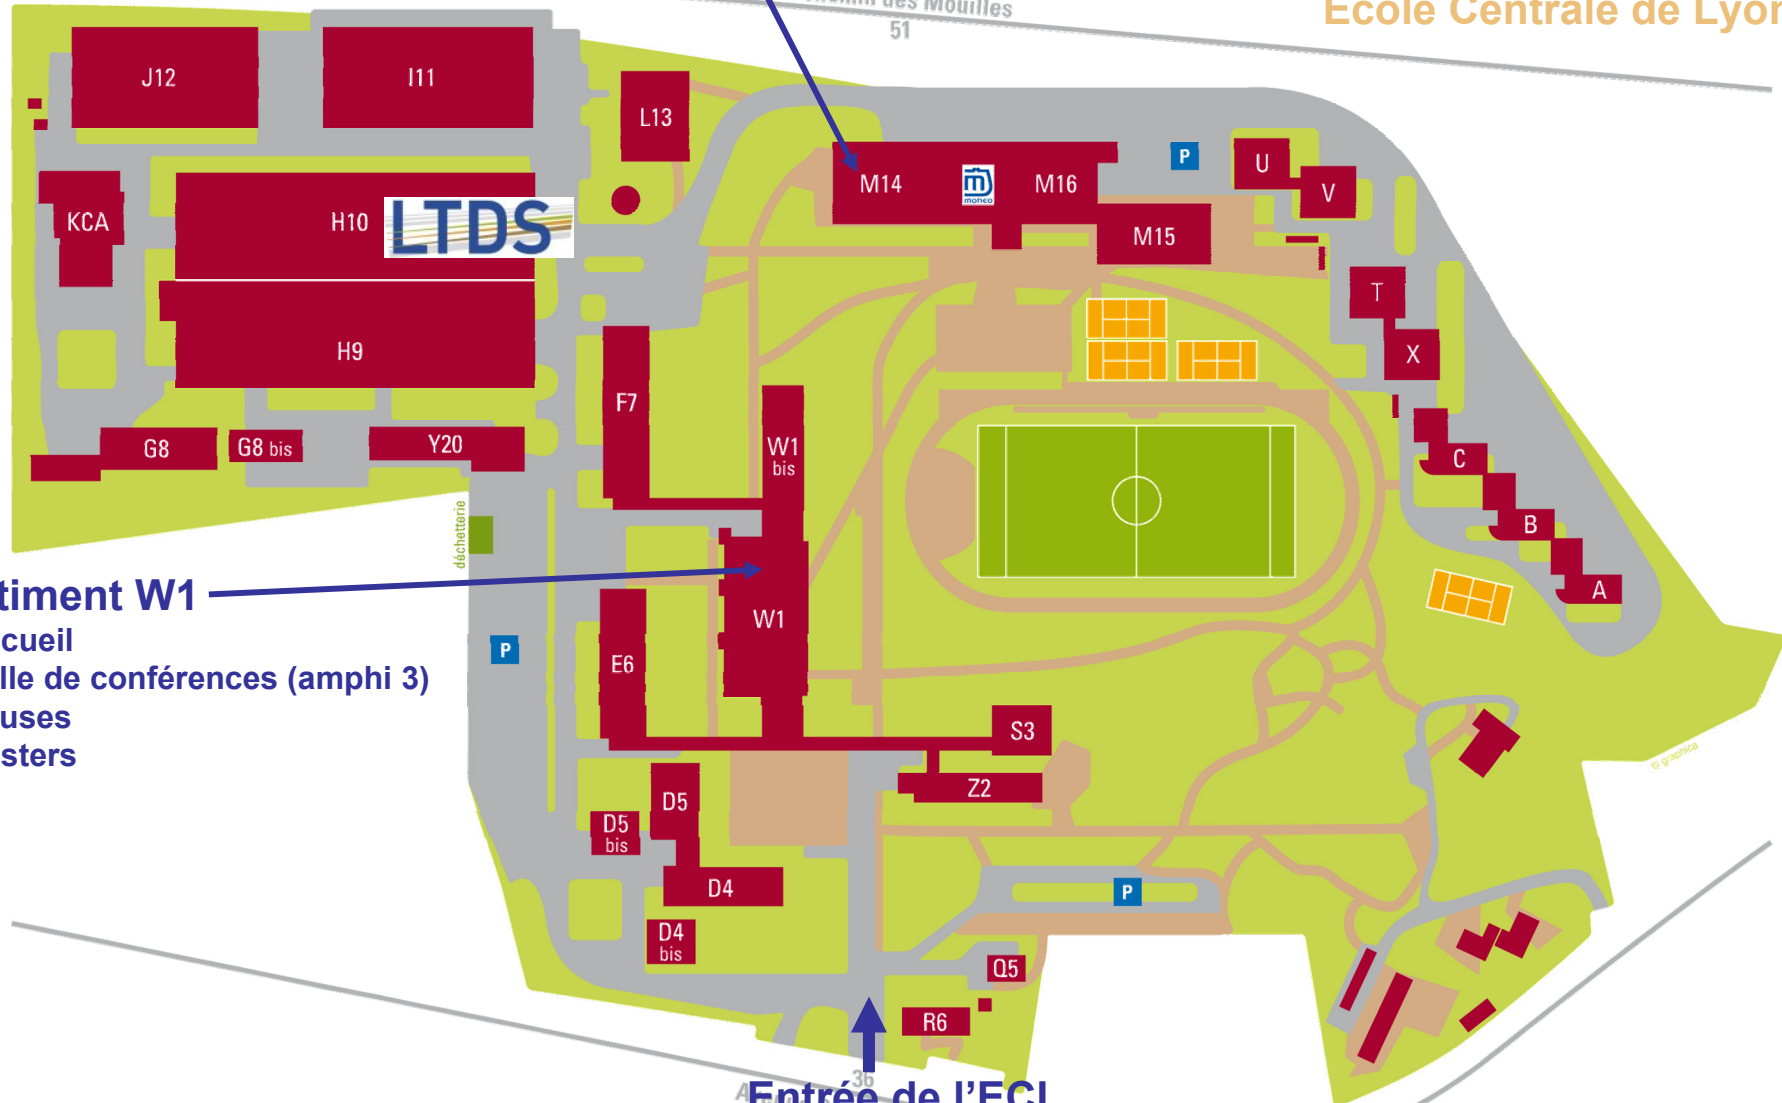

JIFT 2013

29-31 mai 2013

Ecole Centrale de Lyon

Bâtiment M14
- Repas midi

Chemin des Mouilles
51

Bâtiment W1

- Accueil
- Salle de conférences (amphi 3)
- Pauses
- Posters

Entrée de l'ECL

36 av. Guy de Collongue

Arrêt TCL Campus Lyon Ouest, lignes 3, 4 et 55